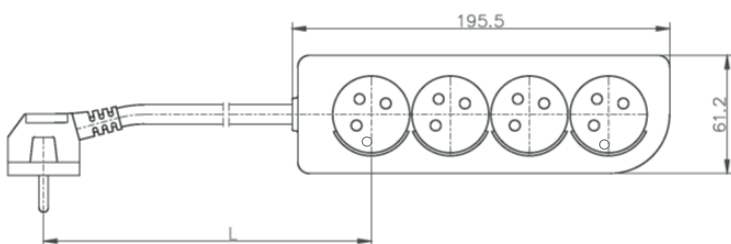

Karta katalogowa

Przedłużacz przenośny CLASSIC

Zdjęcie poglądowe

Parametry techniczne

Symbol	Kod EAN	Kolor	Ilość gniazd	Wyłącznik napięcia	Uziemienie	Długość [m]
PSN-401	5902694314010	biały	4	nie	tak	1
PSN-401,5	5902694504015	biały	4	nie	tak	1,5
PSN-402	5902694304028	biały	4	nie	tak	2
PSN-403	5902694304035	biały	4	nie	tak	3
PSN-404	5902694304042	biały	4	nie	tak	4
PSN-405	5902694304059	biały	4	nie	tak	5
PSN-406	5902694314065	biały	4	nie	tak	6
PSN-407	5902694304073	biały	4	nie	tak	7
PSN-4010	5902694340101	biały	4	nie	tak	10
PSN-401,5-1,5-2	5902694114306	czarny	4	nie	tak	1,5
PSN-403-1,5-2	5902694314034	czarny	4	nie	tak	3
PSN-405-1,5-2	5902694303656	czarny	4	nie	tak	5
PSN-403-3	5902694334032	brązowy	4	nie	tak	3

Widok

Gniazdo z otworami do szybkiego montażu