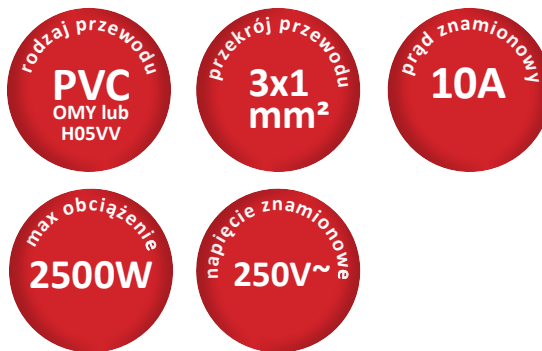

Karta katalogowa

Przedłużacz przenośny CLASSIC

Zdjęcie poglądowe

Parametry techniczne

Symbol	Kod EAN	Kolor	Ilość gniazd	Wyłącznik napięcia	Uziemienie	Długość [m]
PSN-401	5902694314010	biały	4	nie	tak	1
PSN-401,5	5902694504015	biały	4	nie	tak	1,5
PSN-402	5902694304028	biały	4	nie	tak	2
PSN-403	5902694304035	biały	4	nie	tak	3
PSN-404	5902694304042	biały	4	nie	tak	4
PSN-405	5902694304059	biały	4	nie	tak	5
PSN-406	5902694314065	biały	4	nie	tak	6
PSN-407	5902694304073	biały	4	nie	tak	7
PSN-4010	5902694340101	biały	4	nie	tak	10
PSN-401,5-1,5-2	5902694114306	czarny	4	nie	tak	1,5
PSN-403-1,5-2	5902694314034	czarny	4	nie	tak	3
PSN-405-1,5-2	5902694303656	czarny	4	nie	tak	5
PSN-403-3	5902694334032	brązowy	4	nie	tak	3

Widok

Gniazdo z otworami do szybkiego montażu