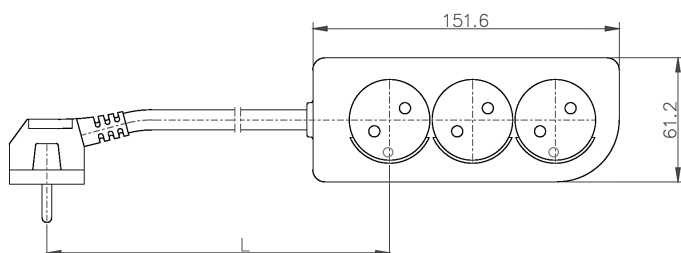

Karta katalogowa

Przedłużacz przenośny CLASSIC

Zdjęcie poglądowe

Parametry techniczne

Symbol	Kod EAN	Kolor	Ilość gniazd	Wyłącznik napięcia	Uziemienie	Długość [m]
PSN-31,5	5902694500314	biały	3	nie	nie	1,5
PSN-32	5902694300327	biały	3	nie	nie	2
PSN-33	5902694300334	biały	3	nie	nie	3
PSN-34	5902694300341	biały	3	nie	nie	4
PSN-35	5902694300358	biały	3	nie	nie	5
PSN-36	5902694300365	biały	3	nie	nie	6
PSN-310	5902694303106	biały	3	nie	nie	10
PSN-31,5-7	5902694503179	zielony	3	nie	nie	1,5
PSN-33-7	5902694554379	zielony	3	nie	nie	3
PSN-35-7	5902694503575	zielony	3	nie	nie	5

Widok

Gniazdo z otworami do szybkiego montażu

otwory do montażu