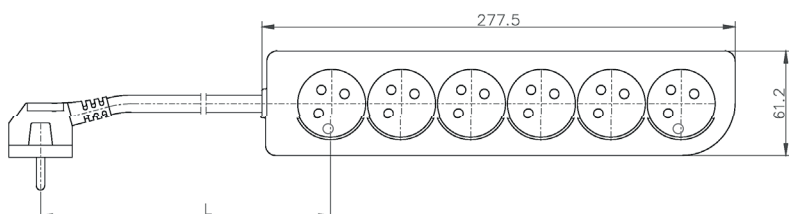

Karta katalogowa

Przedłużacz przenośny ECONOMIC

Zdjęcie poglądowe

Parametry techniczne

Symbol	Kod EAN	Kolor	Ilość gniazd	Wyłącznik napięcia	Uziemienie	Długość [m]
EPS-601,5-2		czarny	6	nie	tak	1,5
EPS-603-2		czarny	6	nie	tak	3
EPS-605-2		czarny	6	nie	tak	5

Widok

Gniazdo z otworami do szybkiego montażu

otwory do montażu